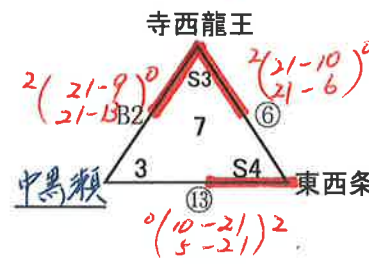

第16回 東広島市バレーボール協会会長杯 小学生バレーボール大会

開催日: 令和 5年 7月 2日(日) 会場: 東広島運動公園

開館: 8:00

代表者会議: 8:15

開会式: 8:30

男子 S1 小谷 S2 上黒瀬 S3 東西条 S4 安芸入野

1 西条 2 高美津 3 川上 4 寺西龍王 B 5 寺西龍王 A 6 中黒瀬 7 八木松 8 志和 9 東西条混

女子 S1 小谷 S2 三ツ城 S3 寺西龍王 S4 東西条

1 三永 2 高美が丘 3 中黒瀬 4 川上 5 御園宇

試合球: ミカサ

男子の部

女子の部

- ・決勝トーナメントへは各組1位と2位のチームが進出
- ・各組の順位は、勝率→直対→セット率→得失点率→抽選の順で決定
 セット率 = 全得セット / 全失セット 得失点率 = 全得点 / 全失点
- ・基本試合間は5分以内、連続の場合は10分以内
- ・審判 通常通り同グループ内で時計回り順で行う
 決勝トーナメントは本部にて指名
- ・予選リーグの公式練習は、チームとして最初の試合のみとする
 決勝トーナメントも、チームとして最初の試合のみとする
- ・予選は特別ルール 1、2セットは21点 3セット目は15点先取とする

交流戦 (1,2セット 21点先取・3セット 15点先取)