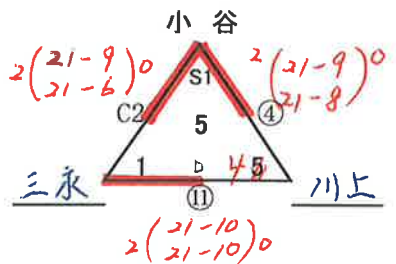

第16回 東広島市バレーボール協会会長杯 小学生バレーボール大会

開催日: 令和 5年 7月 2日(日) 会場: 東広島運動公園

開館: 8:00

代表者会議: 8:15

開会式: 8:30

男子 S1 小谷 S2 上黒瀬 S3 東西条 S4 安芸入野

1 西条 2 高美津 3 川上 4 寺西龍王 B 5 寺西龍王 A 6 中黒瀬 7 八木松 8 志和 9 東西条混

女子 S1 小谷 S2 三ツ城 S3 寺西龍王 S4 東西条

1 三永 2 高美が丘 3 中黒瀬 4 川上 5 御園宇

試合球: ミカサ

男子の部

女子の部

- ・決勝トーナメントへは各組1位と2位のチームが進出
- ・各組の順位は、勝率→直対→セット率→得失点率→抽選の順で決定
 セット率 = 全得セット / 全失セット 得失点率 = 全得点 / 全失点
- ・基本試合間は5分以内、連続の場合は10分以内
- ・審判 通常通り同グループ内で時計回り順で行う
 決勝トーナメントは本部にて指名
- ・予選リーグの公式練習は、チームとして最初の試合のみとする
 決勝トーナメントも、チームとして最初の試合のみとする
- ・予選は特別ルール 1、2セットは21点 3セット目は15点先取とする

交流戦 (1,2セット 21点先取・3セット 15点先取)