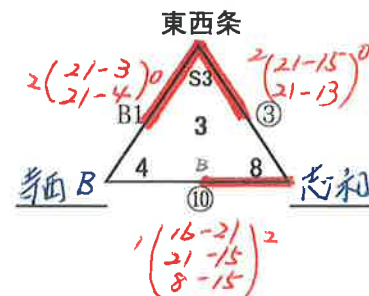

第16回 東広島市バレーボール協会会長杯 小学生バレーボール大会

開催日: 令和 5年 7月 2日(日) 会場: 東広島運動公園

開館: 8:00

代表者会議: 8:15

開会式: 8:30

男子 S1 小谷 S2 上黒瀬 S3 東西条 S4 安芸入野

1 西条 2 高美津 3 川上 4 寺西龍王 B 5 寺西龍王 A 6 中黒瀬 7 八木松 8 志和 9 東西条混

女子 S1 小谷 S2 三ツ城 S3 寺西龍王 S4 東西条

1 三永 2 高美が丘 3 中黒瀬 4 川上 5 御園宇

試合球: ミカサ

男子の部

女子の部

- ・決勝トーナメントへは各組1位と2位のチームが進出
- ・各組の順位は、勝率→直対→セット率→得失点率→抽選の順で決定
 セット率 = 全得セット / 全失セット 得失点率 = 全得点 / 全失点
- ・基本試合間は5分以内、連続の場合は10分以内
- ・審判 通常通り同グループ内で時計回り順で行う
 決勝トーナメントは本部にて指名
- ・予選リーグの公式練習は、チームとして最初の試合のみとする
 決勝トーナメントも、チームとして最初の試合のみとする
- ・予選は特別ルール 1、2セットは21点 3セット目は15点先取とする

交流戦 (1,2セット 21点先取・3セット 15点先取)