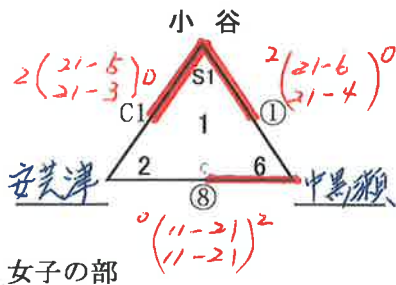

第16回 東広島市バレーボール協会会長杯 小学生バレーボール大会

開催日: 令和 5年 7月 2日(日) 会場: 東広島運動公園

開館: 8:00

代表者会議: 8:15

開会式: 8:30

男子 S1 小谷 S2 上黒瀬 S3 東西条 S4 安芸入野

1 西条 2 高美津 3 川上 4 寺西龍王 B 5 寺西龍王 A 6 中黒瀬 7 八木松 8 志和 9 東西条混

女子 S1 小谷 S2 三ツ城 S3 寺西龍王 S4 東西条

1 三永 2 高美が丘 3 中黒瀬 4 川上 5 御園宇

試合球: ミカサ

男子の部

女子の部

- ・決勝トーナメントへは各組1位と2位のチームが進出
- ・各組の順位は、勝率→直対→セット率→得失点率→抽選の順で決定
 セット率 = 全得セット / 全失セット 得失点率 = 全得点 / 全失点
- ・基本試合間は5分以内、連続の場合は10分以内
- ・審判 通常通り同グループ内で時計回り順で行う
 決勝トーナメントは本部にて指名
- ・予選リーグの公式練習は、チームとして最初の試合のみとする
 決勝トーナメントも、チームとして最初の試合のみとする
- ・予選は特別ルール 1、2セットは21点 3セット目は15点先取とする

交流戦 (1,2セット 21点先取・3セット 15点先取)