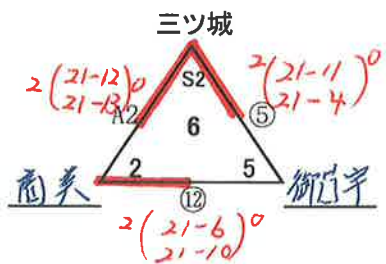

第16回 東広島市バレーボール協会会長杯 小学生バレーボール大会

開催日: 令和 5年 7月 2日(日) 会場: 東広島運動公園

開館: 8:00

代表者会議: 8:15

開会式: 8:30

男子 S1 小谷 S2 上黒瀬 S3 東西条 S4 安芸入野

1 西条 2 高美津 3 川上 4 寺西龍王 B 5 寺西龍王 A 6 中黒瀬 7 八木松 8 志和 9 東西条混

女子 S1 小谷 S2 三ツ城 S3 寺西龍王 S4 東西条

1 三永 2 高美が丘 3 中黒瀬 4 川上 5 御園宇

試合球: ミカサ

男子の部

女子の部

- ・決勝トーナメントへは各組1位と2位のチームが進出
- ・各組の順位は、勝率→直対→セット率→得失点率→抽選の順で決定
 セット率 = 全得セット / 全失セット 得失点率 = 全得点 / 全失点
- ・基本試合間は5分以内、連続の場合は10分以内
- ・審判 通常通り同グループ内で時計回り順で行う
 決勝トーナメントは本部にて指名
- ・予選リーグの公式練習は、チームとして最初の試合のみとする
 決勝トーナメントも、チームとして最初の試合のみとする
- ・予選は特別ルール 1、2セットは21点 3セット目は15点先取とする

交流戦 (1,2セット 21点先取・3セット 15点先取)