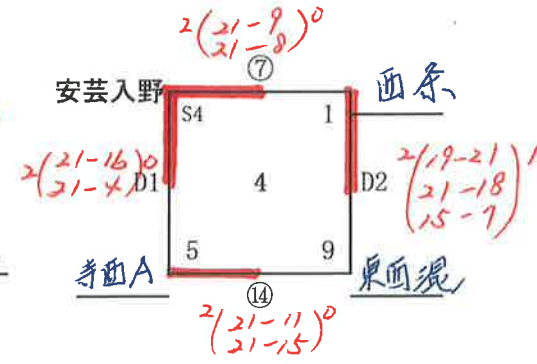

第16回 東広島市バレーボール協会会長杯 小学生バレーボール大会

開催日: 令和 5年 7月 2日(日) 会場: 東広島運動公園

開館: 8:00

代表者会議: 8:15

開会式: 8:30

男子 S1 小谷 S2 上黒瀬 S3 東西条 S4 安芸入野

1 西条 2 高美津 3 川上 4 寺西龍王 B 5 寺西龍王 A 6 中黒瀬 7 八木松 8 志和 9 東西条混

女子 S1 小谷 S2 三ツ城 S3 寺西龍王 S4 東西条

1 三永 2 高美が丘 3 中黒瀬 4 川上 5 御園宇

試合球: ミカサ

男子の部

女子の部

- ・決勝トーナメントへは各組1位と2位のチームが進出
- ・各組の順位は、勝率→直対→セット率→得失点率→抽選の順で決定
 セット率 = 全得セット / 全失セット 得失点率 = 全得点 / 全失点
- ・基本試合間は5分以内、連続の場合は10分以内
- ・審判 通常通り同グループ内で時計回り順で行う
 決勝トーナメントは本部にて指名
- ・予選リーグの公式練習は、チームとして最初の試合のみとする
 決勝トーナメントも、チームとして最初の試合のみとする
- ・予選は特別ルール 1、2セットは21点 3セット目は15点先取とする

交流戦 (1,2セット 21点先取・3セット 15点先取)