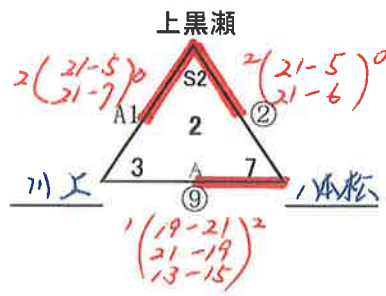

第16回 東広島市バレーボール協会会長杯 小学生バレーボール大会

開催日: 令和 5年 7月 2日(日) 会場: 東広島運動公園

開館: 8:00

代表者会議: 8:15

開会式: 8:30

男子 S1 小谷 S2 上黒瀬 S3 東西条 S4 安芸入野

1 西条 2 高美津 3 川上 4 寺西龍王 B 5 寺西龍王 A 6 中黒瀬 7 八木松 8 志和 9 東西条混

女子 S1 小谷 S2 三ツ城 S3 寺西龍王 S4 東西条

1 三永 2 高美が丘 3 中黒瀬 4 川上 5 御園宇

試合球: ミカサ

男子の部

女子の部

- ・決勝トーナメントへは各組1位と2位のチームが進出
- ・各組の順位は、勝率→直対→セット率→得失点率→抽選の順で決定
 セット率 = 全得セット / 全失セット 得失点率 = 全得点 / 全失点
- ・基本試合間は5分以内、連続の場合は10分以内
- ・審判 通常通り同グループ内で時計回り順で行う
 決勝トーナメントは本部にて指名
- ・予選リーグの公式練習は、チームとして最初の試合のみとする
 決勝トーナメントも、チームとして最初の試合のみとする
- ・予選は特別ルール 1、2セットは21点 3セット目は15点先取とする

交流戦 (1,2セット 21点先取・3セット 15点先取)