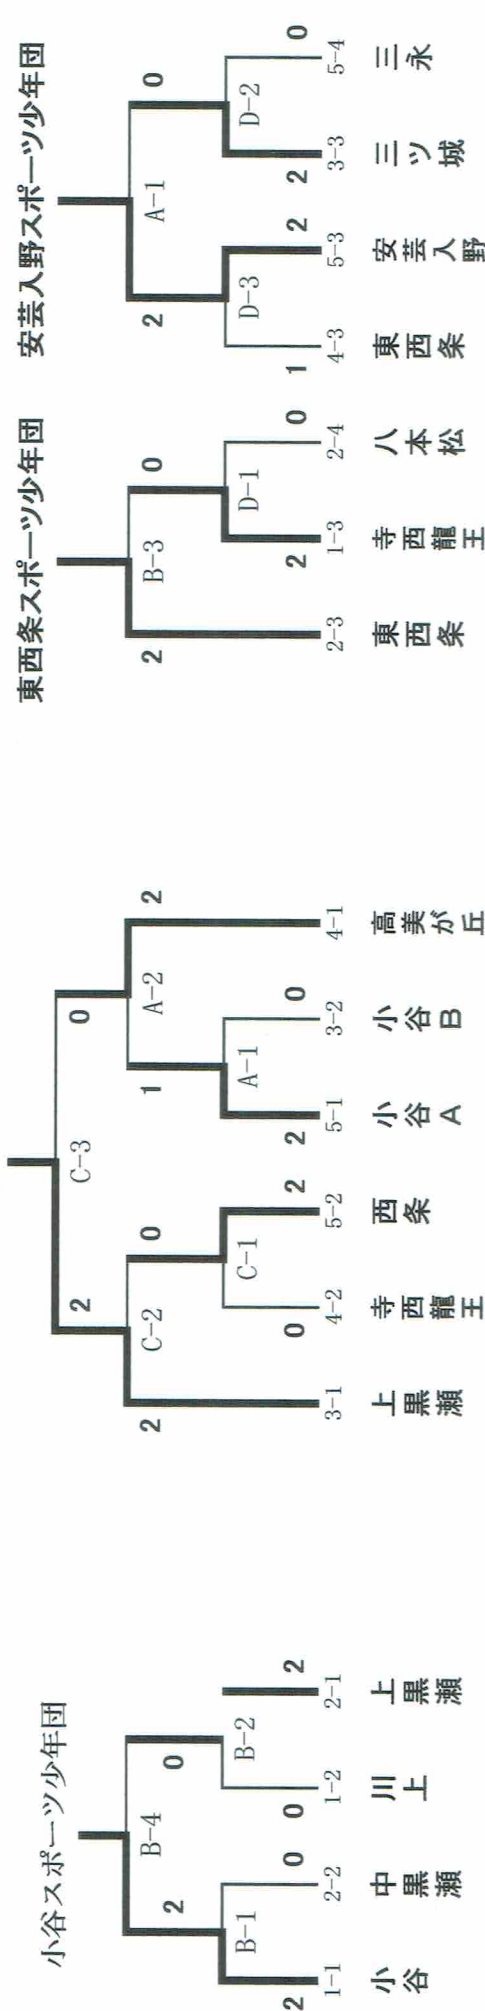

第15回 東広島市バレーボール協会会長杯 小学生バレーボール大会

開催日: 令和 4年 4月 29日(金) 会場: 東広島運動公園

開館: 8:30 監督会議: 8:45

試合開始: 9:10

男子 S1 小谷 S2 上黒瀬 1 中黒瀬 2 寺西龍王 3 東西条 4 川上 5 八本松

試合球: モルテン

女子 S1 上黒瀬 S2 高美が丘 S3 小谷A S4 西条 1 三永 2 小谷B 3 東西条 4 安芸入野 5 三ツ城 6 寺西龍王

男子の部

女子の部

決勝トーナメント

交流戦 (1,2セット 21点先取・3セット 15点先取)

・決勝トーナメントへは各組1位と2位のチームが進出

・各組の順位は、勝率⇒直対⇒セット率⇒得失点率⇒得失率の順で決定

・セット率 = 全得セット / 全失セット 得失点率 = 全得点 / 全失点

・基本試合間は5分以内、連続の場合は10分以内

・審判 通常通り同グループ内で時計回り順で行う

・決勝トーナメントは本部にて指名

・予選リーグの公式練習は、チームとして最初の試合のみとする

・決勝トーナメントも、チームとして最初の試合のみとする