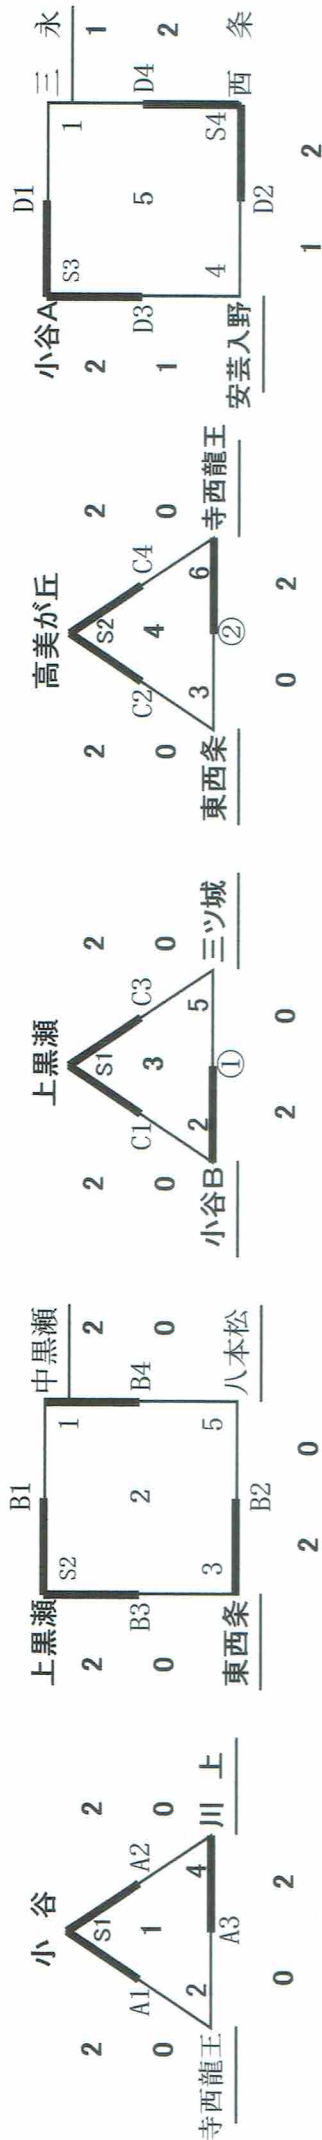

第15回 東広島市バレーボール協会会長杯 小学生バレーボール大会

開催日: 令和 4年 4月 29日(金) 会場: 東広島運動公園

開館: 8:30 監督会議: 8:45

試合開始: 9:10

男子 S1 小谷 S2 上黒瀬 1 中黒瀬 2 寺西龍王 3 東西条 4 川上 5 八本松

試合球: モルテン

女子 S1 上黒瀬 S2 高美が丘 S3 小谷A S4 西条 1 三永 2 小谷B 3 東西条 4 安芸入野 5 三ツ城 6 寺西龍王

男子の部

女子の部

決勝トーナメント

交流戦 (1,2セット 21点先取・3セット 15点先取)

・決勝トーナメントへは各組1位と2位のチームが進出

・各組の順位は、勝率⇒直対⇒セット率⇒得失点率⇒得失率の順で決定

・セット率 = 全得セット / 全失セット 得失点率 = 全得点 / 全失点

・基本試合間は5分以内、連続の場合は10分以内